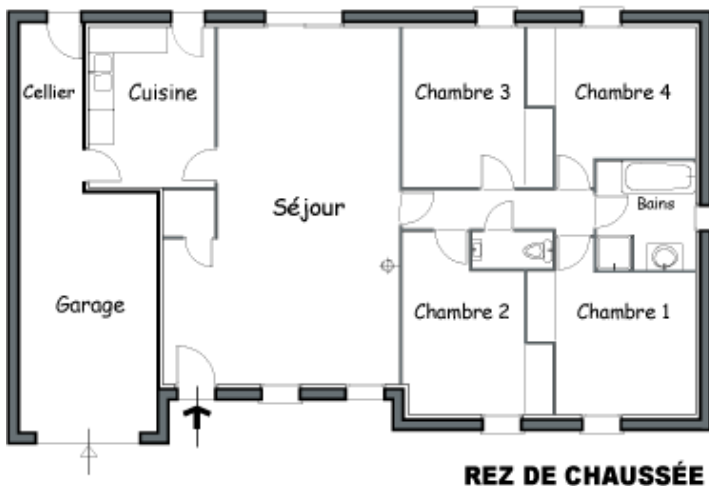

Plan 8

Charlyne 129

Surface Habitable 129.30 m²
Surface utile totale 152.46 m²

Plan 9

Uranus 99

Surface Habitable 99.17 m²
Surface utile totale 116.37 m²

Plan 10

Luna 84

Surface Habitable 83.80 m²
Surface utile totale 101.88 m²

Plan 11

Alya 108

Surface Habitable 108.00 m²
Surface utile totale 131.28 m²

Plan 12

Alya 91

Surface habitable 91.27 m²
Surface utile totale 114.55 m²

REZ DE CHAUSÉE

Plan 13

Lisa 95

Surface Habitable 94.77 m²
Surface utile totale 118.62 m²

REZ DE CHAUSÉE

Plan 14

Calliopé 111

SH 111 m²
Annexes 24 m²

Plan 15

Calliopé 94

SH 94 m²
Annexes 22 m²

Plan 16

Emelyne 88

Surface Habitable 87.64 m²
Surface utile totale 113.08 m²

REZ DE CHAUSSEE

Plan 17