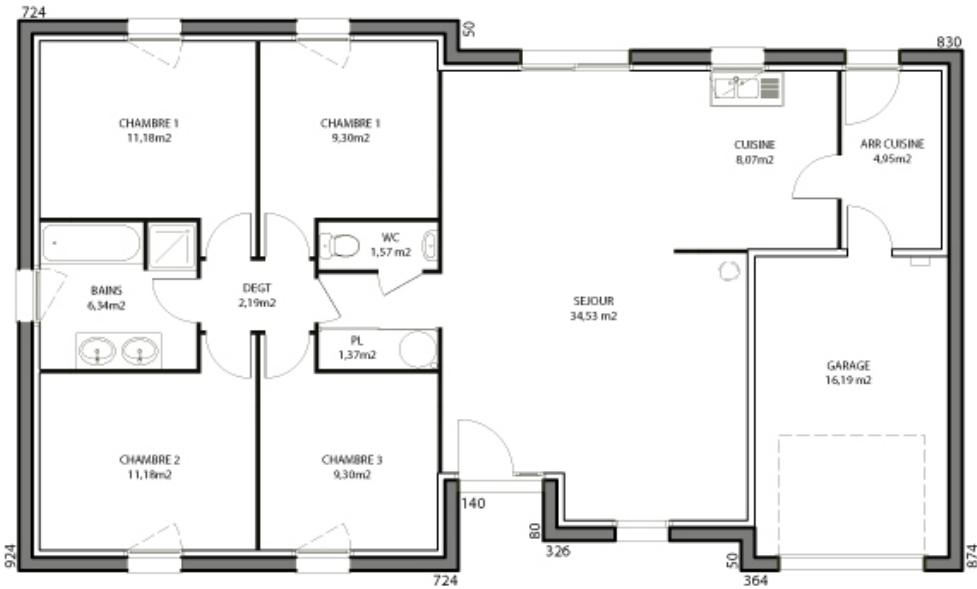

REZ DE CHAUSÉE

Plan 13

Lisa 95

Surface Habitable 94.77 m²
Surface utile totale 118.62 m²

REZ DE CHAUSÉE

Plan 14

Calliopé 111

SH 111 m²
Annexes 24 m²

Plan 15

Calliopé 94

SH 94 m²
Annexes 22 m²

Plan 16

Emelyne 88

Surface Habitable 87.64 m²
Surface utile totale 113.08 m²

REZ DE CHAUSSEE

Plan 17

Nacre 75

Surface utile totale 89.86 m²
Surface Habitable 75.04 m²

REZ DE CHAUSSEE

Plan 18

Leslie 103

Surface Habitable 103.44 m²
Surface utile totale 130.00 m²

Plan 19

Plan 20

Plan 21

Plan 22